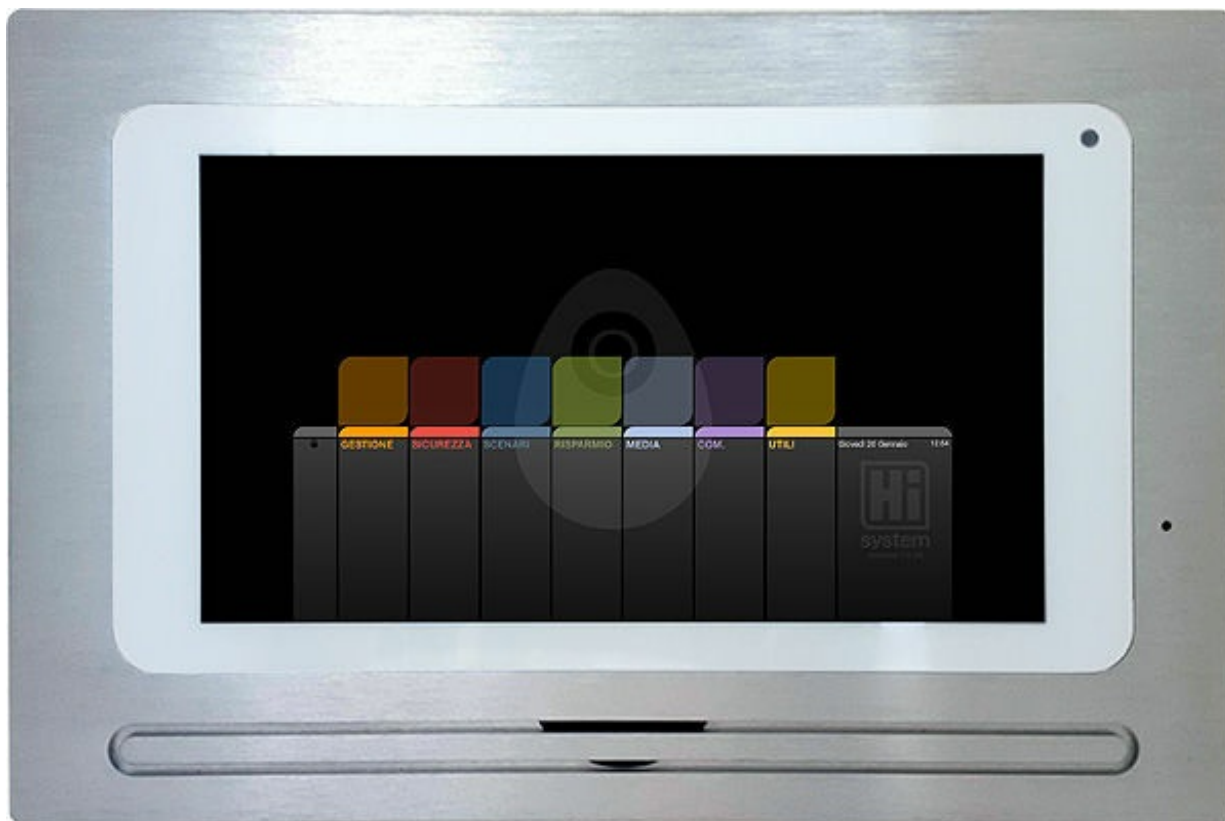

Touch screen Wall

I dispositivi "Wall" della piattaforma Hi System sono touch screen da parete e incasso, con diverse dimensioni e finiture. Tutti concepiti per applicazioni esteticamente eleganti e non intrusive, totalmente silenziosi, offrono un comodo punto di accesso a tutte le funzioni tecnologiche della casa.

I Touch screen "Wall" supportano tutte le funzioni dell'interfaccia grafica Hi Vision e sono disponibili nelle linee:

– **CLASSIC** touch screen da 7' a 15' da incasso a parete con placca di finitura personalizzabile nei colori (anche RAL) e nei materiali (alluminio o plexiglass).

Una linea classica facilmente adattabile a diversi contesti.

– **GLASS** touch screen da 10' e da 15' da incasso con finitura monoblocco continua, in vetro temperato ed infrangibile. Disponibile in bianco e in nero con effetto "mirror".

Particolarmente idoneo ad ambienti residenziali dal gusto minimale.

– **ENTRY** touch screen da parete con aggancio su scatola standard (503/502) disponibili anche con supporti da tavolo.

Prodotti dall'estetica tradizionale non vincolati ad un incasso, la scelta ideale per postazioni di controllo flessibili e complete ad un costo contenuto.